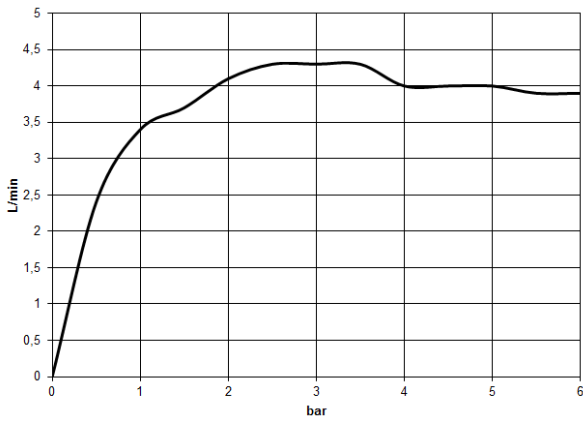

ST 010 206 2811

mm [inches]

**Flow rate chart**

**Codes & Standards**

California Energy  
Commission  
(CEC)

Water Sense

**Certificates**

WRAS\_2111006. IAPMO\_N-4976 (2). IAPMO\_8834 (2). IAPMO\_6397 (2). IAPMO\_4976 (1).